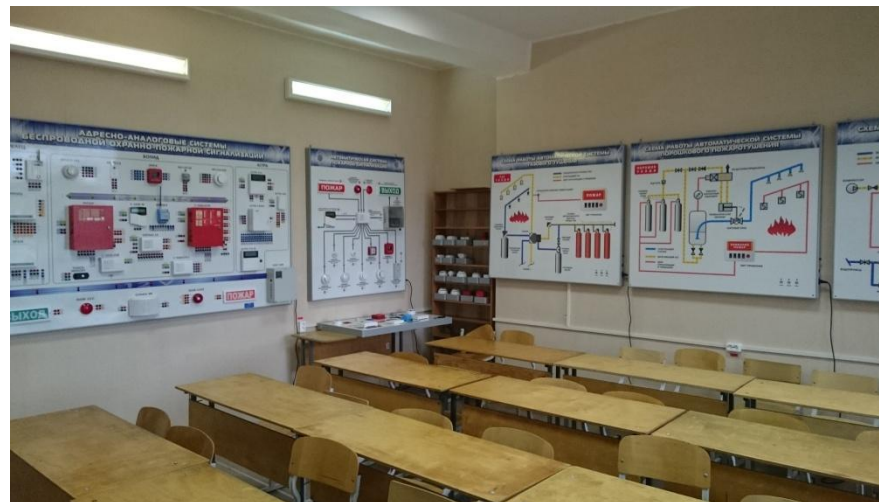

Учебно-тренировочный КОМПЛЕКС

Факультет дополнительного профессионального образования

1 этаж

Учебная аудитория пожарной техники 102
(п/м – 30)

Учебная аудитория пожарной автоматики 108
(п/м – 30)

Учебная аудитория пожарной тактики 109
(п/м – 31)