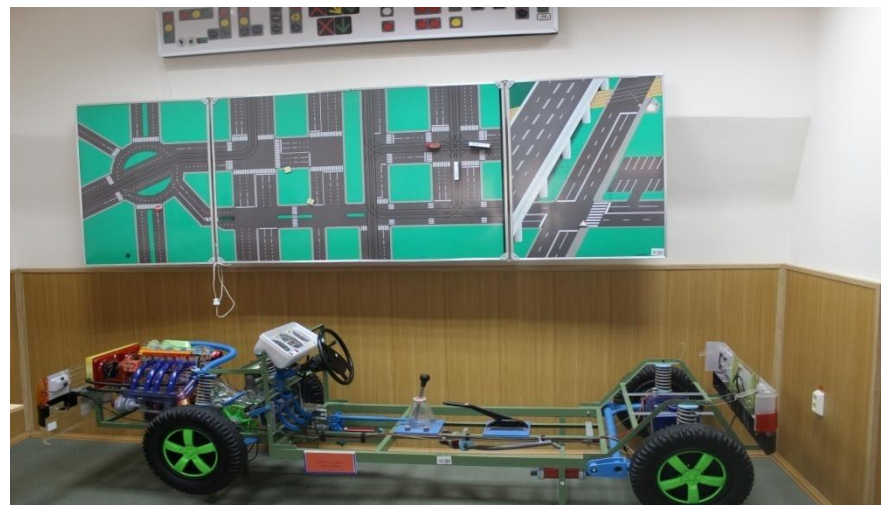

2 этаж

Учебно-методический кабинет «Пожарная автоматика» Ч-205 (п/м – 64)

Лаборатория АСУ и связь Ч-207 (п/м – 15)

Лекционная аудитория Ч-208 (п/м – 72)

Кабинет ПДД Ч-209 (п/м – 20)

2 этаж

Специализированный кабинет «Автодело. Базовые машины» Ч-211 (п/м – 10)