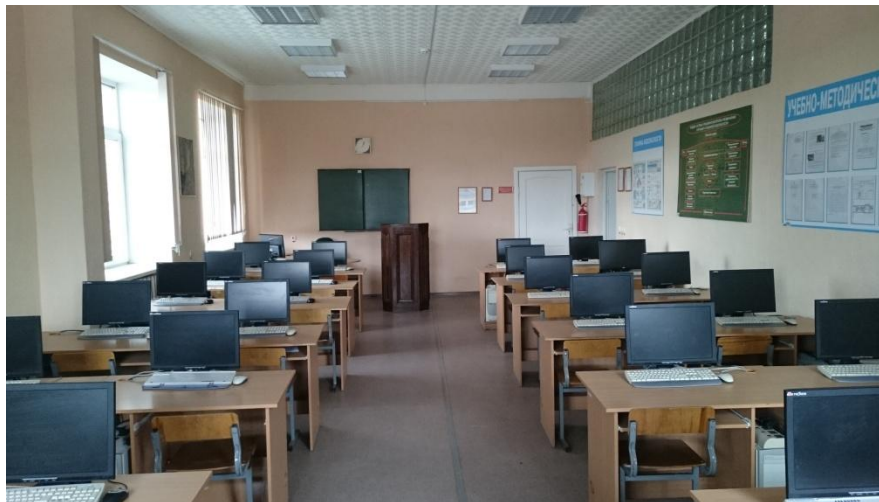

2 этаж

Компьютерный класс (п/м – 31)